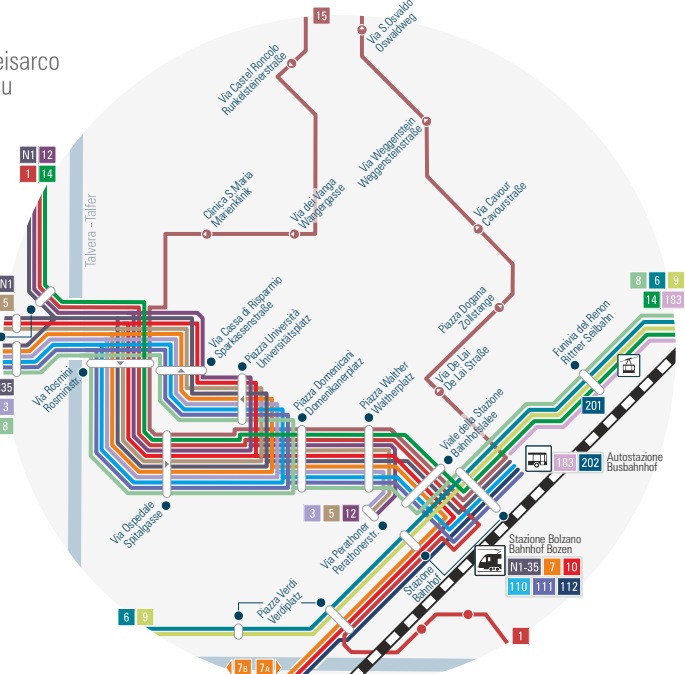

- 10B** Ospedale - Stazione - Zona Industriale - Ospedale

- 12** Via Perathoner - Castel Roncolo - Funivia S.Genesio

- 14** Funivia S.Genesio - Aslago

- 15** Circolare Centro

- 110** Stazione - Laives - Bronzolo

- 111** Stazione - Laives - Zona Industriale Laives

- 116** linea interna Laives

- 117** Vadena - Laives

- 183** Autostazione - Cardano - Cornedo

- 201** Merano - Bolzano

- 202** Nalles - Bolzano

RETE URBANA CITTÀ DI BOLZANO STÄDTISCHES STRECKENNETZ BOZEN

- 1** Funivia del Colle - Via Fago - Piazza Gries
Seilbahn Kohlern - Fagenstrasse - Grieser Platz
- 3** Casanova - Via Perathoner
Kaiserau - Perathonerstraße
- 5** Firmian - Via Perathoner
Firmian - Perathonerstraße
- 6** Funivia del Colle - Stazione - Don Bosco - Via Lancia
Seilbahn Kohlern - Bahnhof - Don Bosco - Lanciast.
- 7A** Aslago - Stazione - Via Roma - Aslago
Haslach - Bahnhof - Romstr. - Haslach
- 7B** Aslago - Via Roma - Stazione - Aslago
Haslach - Romstr. - Bahnhof - Haslach
- 8** Cardano zona artigianale - Ospedale
Kardaun Handwerkerzone - Krankenhaus
- 9** Funivia del Colle - Stazione - Stazione Ponte d'Adige
Seilbahn Kohlern - Bahnhof - Bahnhof Sigmundskron
- 10A** Ospedale - Zona Industriale - Stazione - Ospedale
Krankenhaus - Industriezone - Bahnhof - Krankenhaus
- 10B** Ospedale - Stazione - Zona Industriale - Ospedale
Krankenhaus - Bahnhof - Industriezone - Krankenhaus
- 12** Via Perathoner - Castel Roncolo - Funivia S. Genesio
Perathonerstr. - Schloss Runkelstein - Seilbahn Jenesien
- 14** Funivia S. Genesio - Aslago
Seilbahn Jenesien - Haslach

Linea circolare
Rundlinie

Linea serale - Bolzano

N35 Stazione FS Bolzano - Firmian - Casanova (Fino all'una)

Linee urbane - Merano

- 1** S. Maria Assunta - Funivia Merano 2000/Trauttmansdorff

- 3** Merano Staz. - Via Virgilio