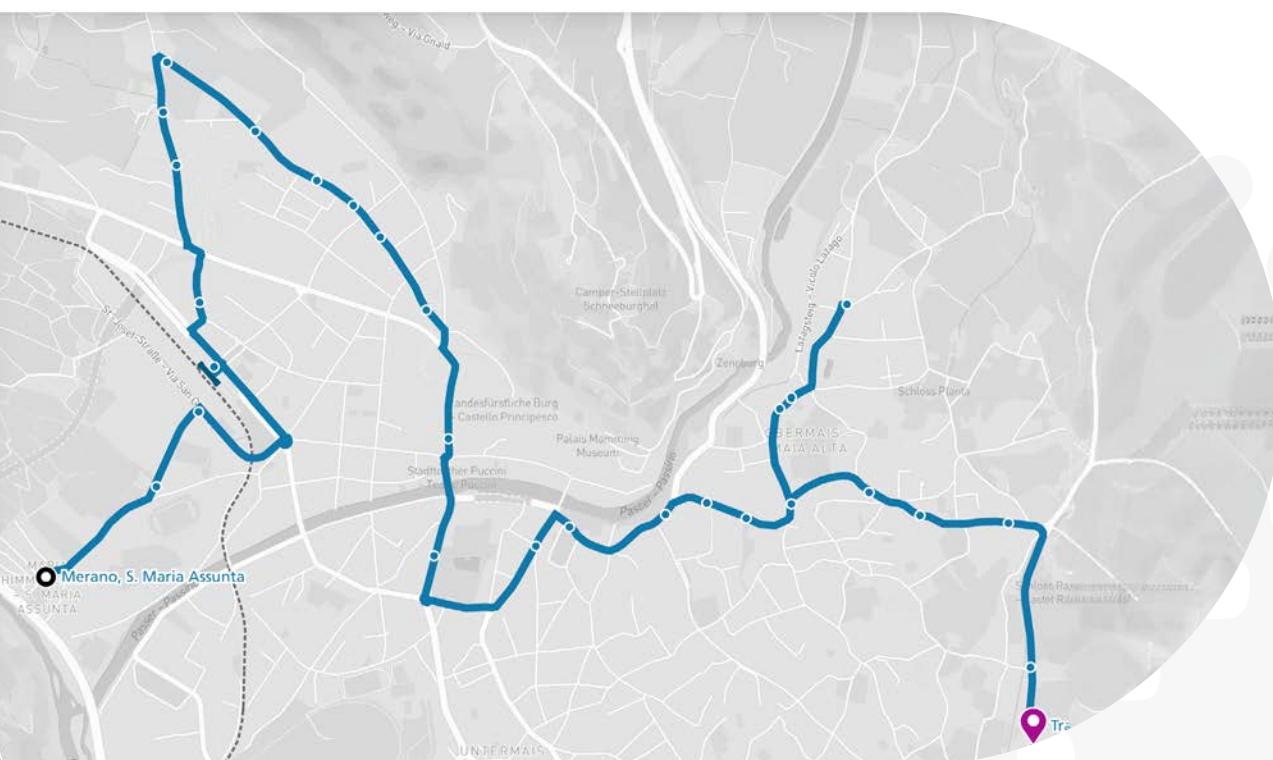

Linea circolare
Rundlinie

Linea serale - Bolzano

N35 Stazione FS Bolzano - Firmian - Casanova (Fino all'una)

Linee urbane - Merano

- 1** S. Maria Assunta - Funivia Merano 2000/Trauttmansdorff

- 3** Merano Staz. - Via Virgilio

- 217** Foresta - Merano Staz

- 221** Merano - Tirolo

- 222** Tirolo - Croce

- 223** Finele

- 224** Tirolo - Riffiano - Vernurio - Obersthöf

- 225** Merano - Avelengo - Falzeben

Linea serale - Merano

N13 S. Maria Assunta - Funivia Merano 2000/Trauttmansdorff

RETE URBANA CITTÀ DI MERANO STÄDTISCHES STRECKENNETZ MERAN

- 1A** S. Maria Assunta - Funivia Merano 2000 M.Himmelfahrt - Seilbahn Meran 2000
- 1B** S. Maria Assunta - Giardino Botanico M.Himmelfahrt - Botanischer Garten
- 3** Merano Staz. - Via Virgilio Meran Bahnhof - Vergilstr.
- 4** Ospedale - Giardino Botanico Krankenhaus - Botanischer Garten
- 5** Merano Staz. - Maia Bassa Staz. Bhf Meran - Bhf Untermais
- 6** Stazione - Via Wolkenstein - Via Manzoni - Staz. Bahnhof - Wolkensteinstr. - Manzoni - Bhf
- 6A** Stazione - Via Wolkenstein - Via M.te Tessa - Staz. Bahnhof - Wolkensteinstr. - Texelstr. - Bahnhof
- N13A** S. Maria Assunta - Lazago - Funivia Merano 2000 M.Himmelfahrt - Lazag - Seilbahn Meran 2000
- N13B** S. Maria Assunta - Lazago - G. Botanico M.Himmelfahrt - Lazag - Botanischer G.
- Linea circolare**
- Rundlinie**