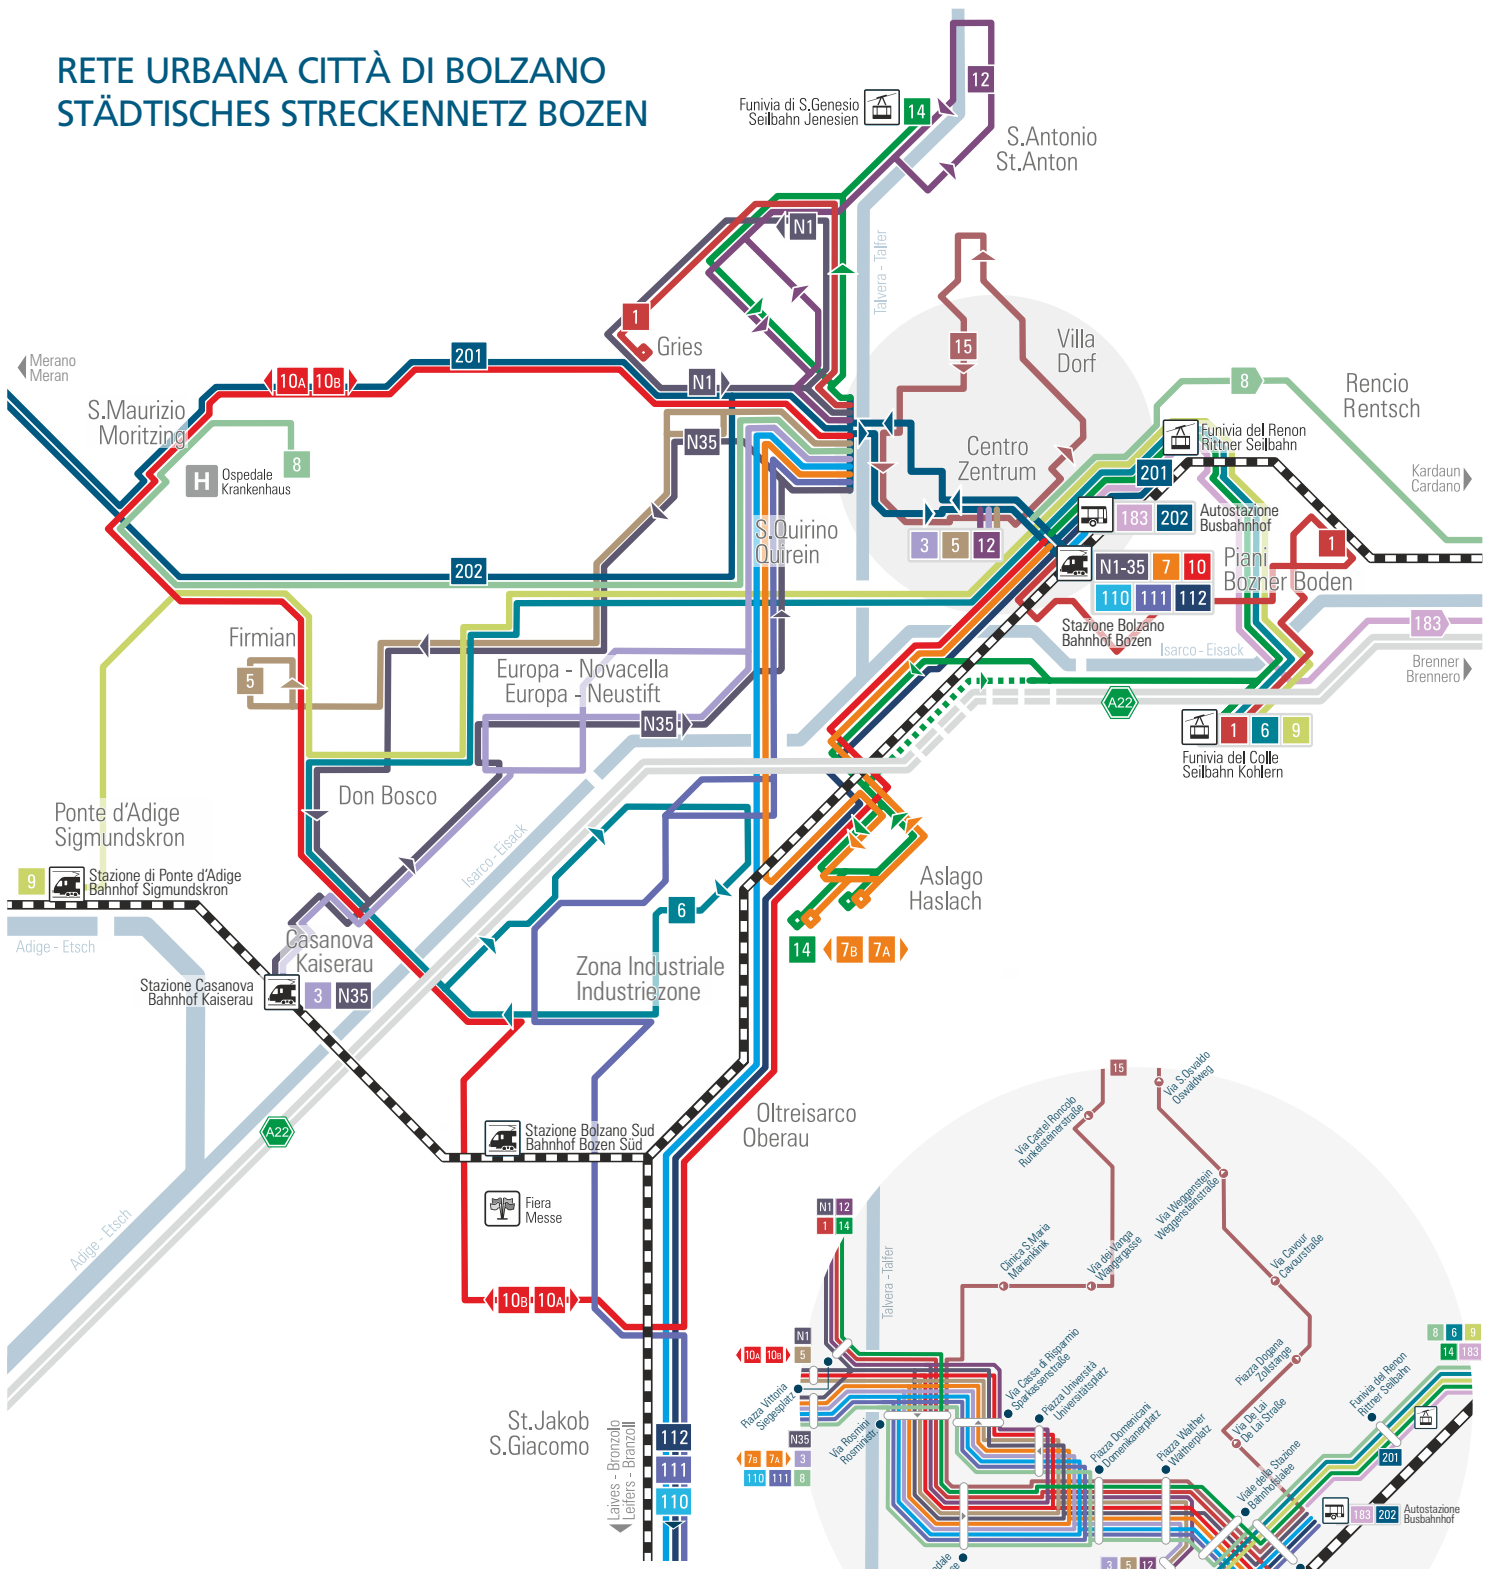

- 10B** Ospedale - Stazione - Zona Industriale - Ospedale

- 12** Via Perathoner - Castel Roncolo - Funivia S.Genesio

- 14** Funivia S.Genesio - Aslago

- 15** Circolare Centro

- 110** Stazione - Laives - Bronzolo

- 111** Stazione - Laives - Zona Industriale Laives

- 116** linea interna Laives

- 117** Vadena - Laives

- 183** Autostazione - Cardano - Cornedo

- 201** Merano - Bolzano

- 202** Nalles - Bolzano

RETE URBANA CITTÀ DI BOLZANO STÄDTISCHES STRECKENNETZ BOZEN

- 1** Funivia del Colle - Via Fago - Piazza Gries
Seilbahn Kohlern - Fagenstrasse - Grieser Platz
- 3** Casanova - Via Perathoner
Kaiserau - Perathonerstraße
- 5** Firmian - Via Perathoner
Firmian - Perathonerstraße
- 6** Funivia del Colle - Stazione - Don Bosco - Via Lancia
Seilbahn Kohlern - Bahnhof - Don Bosco - Lanciast.
- 7A** Aslago - Stazione - Via Roma - Aslago
Haslach - Bahnhof - Romstr. - Haslach
- 7B** Aslago - Via Roma - Stazione - Aslago
Haslach - Romstr. - Bahnhof - Haslach
- 8** Cardano zona artigianale - Ospedale
Kardaun Handwerkerzone - Krankenhaus
- 9** Funivia del Colle - Stazione - Stazione Ponte d'Adige
Seilbahn Kohlern - Bahnhof - Bahnhof Sigmundskron
- 10A** Ospedale - Zona Industriale - Stazione - Ospedale
Krankenhaus - Industriezone - Bahnhof - Krankenhaus
- 10B** Ospedale - Stazione - Zona Industriale - Ospedale
Krankenhaus - Bahnhof - Industriezone - Krankenhaus
- 12** Via Perathoner - Castel Roncolo - Funivia S. Genesio
Perathonerstr. - Schloss Runkelstein - Seilbahn Jenesien
- 14** Funivia S. Genesio - Aslago
Seilbahn Jenesien - Haslach

Linea circolare
Rundlinie

Linea serale - Bolzano

N35 Stazione FS Bolzano - Firmian - Casanova (Fino all'una)

Linee urbane - Merano

- 1** S. Maria Assunta - Funivia Merano 2000/Trauttmansdorff

- 3** Merano Staz. - Via Virgilio