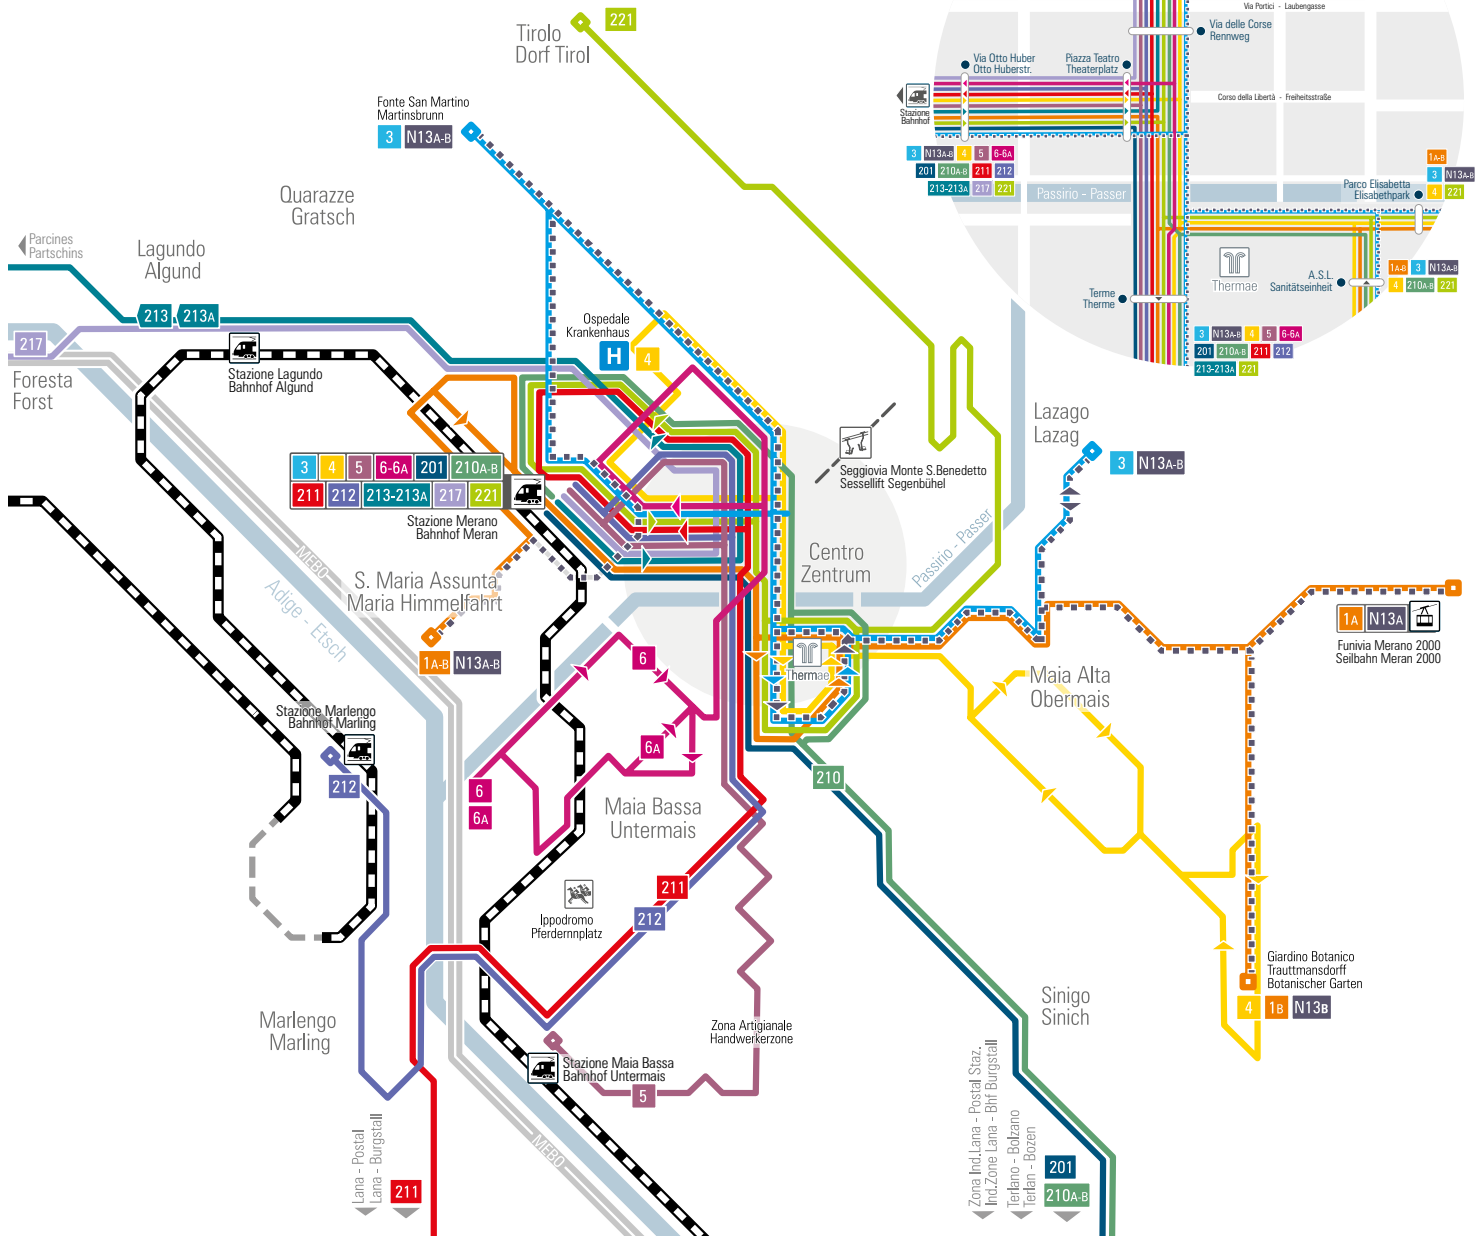

La rete di servizio

I servizi di trasporto pubblico urbani con autobus gestiti da SASA coprono le aree dei comuni di Bolzano, Laives e Merano con 40 linee di cui 4 linee serali.

Linee urbane - Bolzano - San Giacomo - Laives

Linea circolare
Rundlinie

Linea serale - Bolzano

N35 Stazione FS Bolzano - Firmian - Casanova (Fino all'una)

Linee urbane - Merano

- 1** S. Maria Assunta - Funivia Merano 2000/Trauttmansdorff

- 3** Merano Staz. - Via Virgilio

- 217** Foresta - Merano Staz

- 221** Merano - Tirolo

- 222** Tirolo - Croce

- 223** Finele

- 224** Tirolo - Riffiano - Vernurio - Obersthöf

- 225** Merano - Avelengo - Falzeben

Linea serale - Merano

N13 S. Maria Assunta - Funivia Merano 2000/Trauttmansdorff

RETE URBANA CITTÀ DI MERANO STÄDTISCHES STRECKENNETZ MERAN

- 1A** S. Maria Assunta - Funivia Merano 2000 M.Himmelfahrt - Seilbahn Meran 2000
- 1B** S. Maria Assunta - Giardino Botanico M.Himmelfahrt - Botanischer Garten
- 3** Merano Staz. - Via Virgilio Meran Bahnhof - Vergilstr.
- 4** Ospedale - Giardino Botanico Krankenhaus - Botanischer Garten
- 5** Merano Staz. - Maia Bassa Staz. Bhf Meran - Bhf Untermais
- 6** Stazione - Via Wolkenstein - Via Manzoni - Staz. Bahnhof - Wolkensteinstr. - Manzoni - Bhf
- 6A** Stazione - Via Wolkenstein - Via M.te Tessa - Staz. Bahnhof - Wolkensteinstr. - Texelstr. - Bahnhof
- N13A** S. Maria Assunta - Lazago - Funivia Merano 2000 M.Himmelfahrt - Lazag - Seilbahn Meran 2000
- N13B** S. Maria Assunta - Lazago - G. Botanico M.Himmelfahrt - Lazag - Botanischer G.
- Linea circolare**
- Rundlinie**