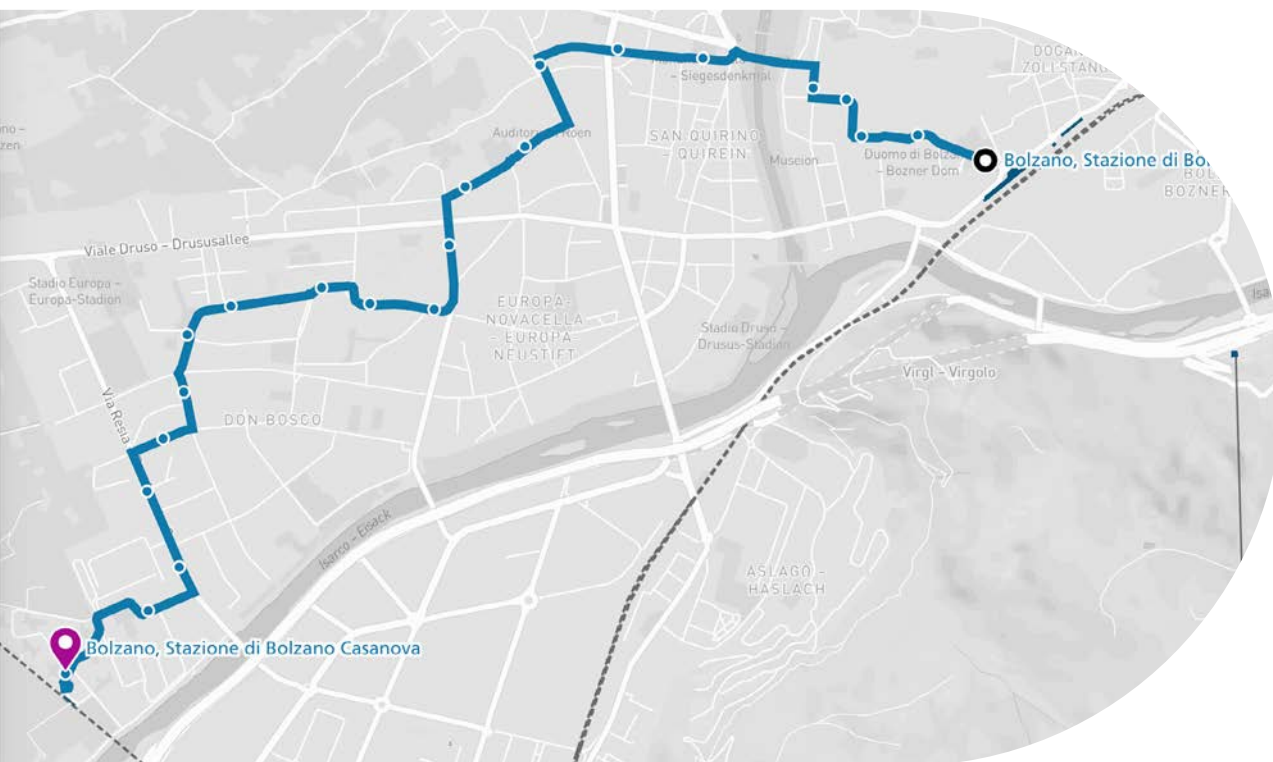

- 10B** Ospedale - Stazione - Zona Industriale - Ospedale

- 12** Via Perathoner - Castel Roncolo - Funivia S.Genesio

- 14** Funivia S.Genesio - Aslago

- 15** Circolare Centro

- 110** Stazione - Laives - Bronzolo

- 111** Stazione - Laives - Zona Industriale Laives

- 116** linea interna Laives

- 117** Vadena - Laives

- 183** Autostazione - Cardano - Cornedo

- 201** Merano - Bolzano

- 202** Nalles - Bolzano

RETE URBANA CITTÀ DI BOLZANO STÄDTISCHES STRECKENNETZ BOZEN

- 1** Funivia del Colle - Via Fago - Piazza Gries
Seilbahn Kohlern - Fagenstrasse - Grieser Platz
- 3** Casanova - Via Perathoner
Kaiserau - Perathonerstraße
- 5** Firmian - Via Perathoner
Firmian - Perathonerstraße
- 6** Funivia del Colle - Stazione - Don Bosco - Via Lancia
Seilbahn Kohlern - Bahnhof - Don Bosco - Lanciast.
- 7A** Aslago - Stazione - Via Roma - Aslago
Haslach - Bahnhof - Romstr. - Haslach
- 7B** Aslago - Via Roma - Stazione - Aslago
Haslach - Romstr. - Bahnhof - Haslach
- 8** Cardano zona artigianale - Ospedale
Kardaun Handwerkerzone - Krankenhaus
- 9** Funivia del Colle - Stazione - Stazione Ponte d'Adige
Seilbahn Kohlern - Bahnhof - Bahnhof Sigmundskron
- 10A** Ospedale - Zona Industriale - Stazione - Ospedale
Krankenhaus - Industriezone - Bahnhof - Krankenhaus
- 10B** Ospedale - Stazione - Zona Industriale - Ospedale
Krankenhaus - Bahnhof - Industriezone - Krankenhaus
- 12** Via Perathoner - Castel Roncolo - Funivia S. Genesio
Perathonerstr. - Schloss Runkelstein - Seilbahn Jenesien
- 14** Funivia S. Genesio - Aslago
Seilbahn Jenesien - Haslach

Linea circolare
Rundlinie

Linea serale - Bolzano

N35 Stazione FS Bolzano - Firmian - Casanova (Fino all'una)

Linee urbane - Merano

- 1** S. Maria Assunta - Funivia Merano 2000/Trauttmansdorff

- 3** Merano Staz. - Via Virgilio